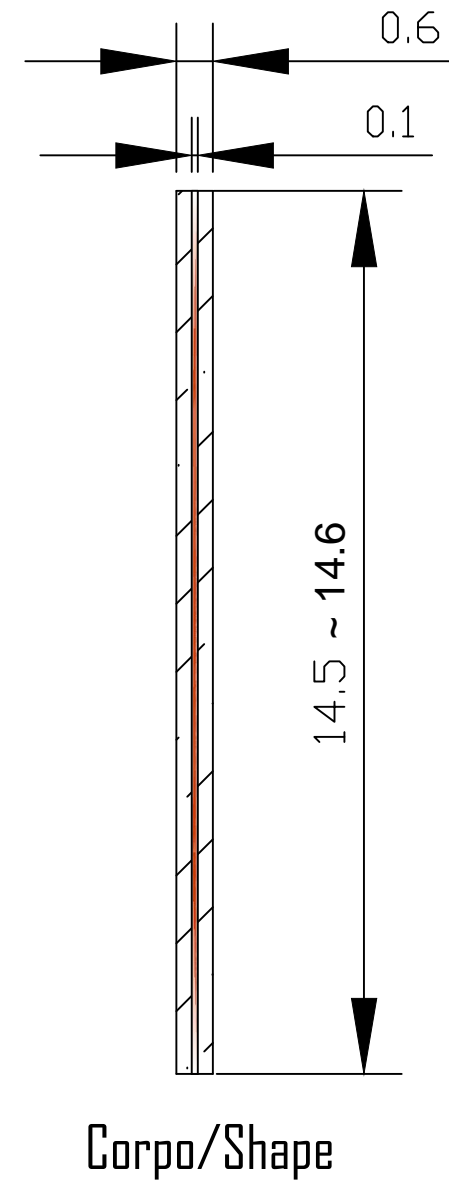

Proprietà di NDSTRUM S.r.l. senza autorizzazione scritta della stessa il presente non potrà comunque essere utilizzato per la costruzione dell'oggetto rappresentato né venire comunicato a terzi o riprodotto. Società proprietaria tutela i propri diritti a norma di legge.

Proprietary rights reserved NDSTRUM this shall not be reproduced, or in any way utilized, for the manufacture of the component or unit here illustrated and may not be released to other parties without written consent. Any infringement will be legally pursued.

Aspirasaliva / Saliva Ejectors

NDSTRUM S.R.L.
Via Provinciale 298
55041 Capezzano
Pianore (LU)
TEL. 0584 905191 FAX. 0584 905155
www.grupponostrum.it
info@grupponostrum.it

Quote in Centimetri
Non scalare il disegno

Units in Centimeter
Don't scale the drawing

Titolo
Title

Cannule Aspirasaliva Lunghe
Long Saliva Ejectors

Materiale/ Material
Corpo/shape : PVC
Anima in metallo/Metal soul : Ferro zigrinato,
superficie Ramata /Knurled Iron, Ramata surface
Cappuccio/Hood : PE

Data
Date
03/04/2017

Disegnato
Designed by
Sargentini
Veronica

Foglio
Sheet
1 di 1 A 4

Scala
Scale
1:2
Scala PDF
Scale PDF
4:1