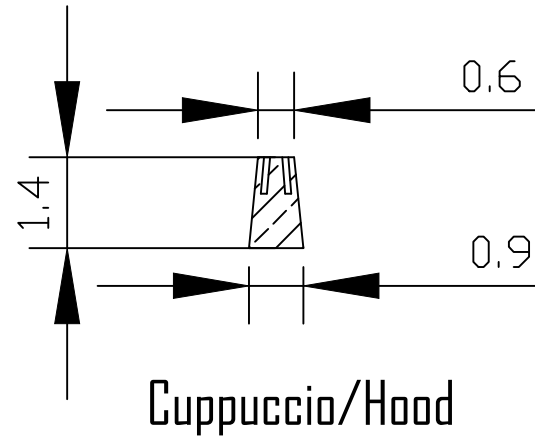

Proprietà di NDSTRUM S.r.l. senza autorizzazione scritta della stessa il presente non potrà comunque essere utilizzato per la costruzione dell'oggetto rappresentato né venire comunicato a terzi o riprodotto. Società proprietaria tutela i propri diritti a norma di legge.

Proprietary rights reserved NDSTRUM this shall not be reproduced, or in any way utilized, for the manufacture of the component or unit here illustrated and may not be released to other parties without written consent. Any infringement will be legally pursued.

Aspirasaliva / Saliva Ejectors

NDSTRUM S.R.L.
Via Provinciale 298
55041 Capezzano
Pianore (LU)
TEL. 0584 905191 FAX. 0584 905155
www.grupponostrum.it
info@grupponostrum.it

Quote in Centimetri
Non scalare il disegno

Units in Centimeter
Don't scale the drawing

Titolo
Title

Cannule Aspirasaliva Lunghe
Long Saliva Ejectors

Materiale/ Material
Corpo/shape : PVC
Anima in metallo/Metal soul : Ferro zigrinato,
superficie Ramata /Knurled Iron, Ramata surface
Cappuccio/Hood : PE

Data
Date
03/04/2017

Disegnato
Designed by
Sargentini
Veronica

Foglio
Sheet
1 di 1 A 4

Scala
Scale
1:2
Scala PDF
Scale PDF
4:1